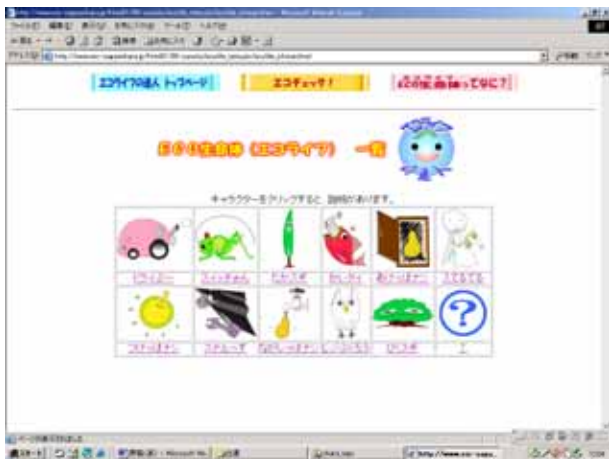

《 マメ知識 》

何をすれば、エコな暮らしなの？
エコチェックシートに出てくることについ
て、どんなふうにエコなのか解説します。